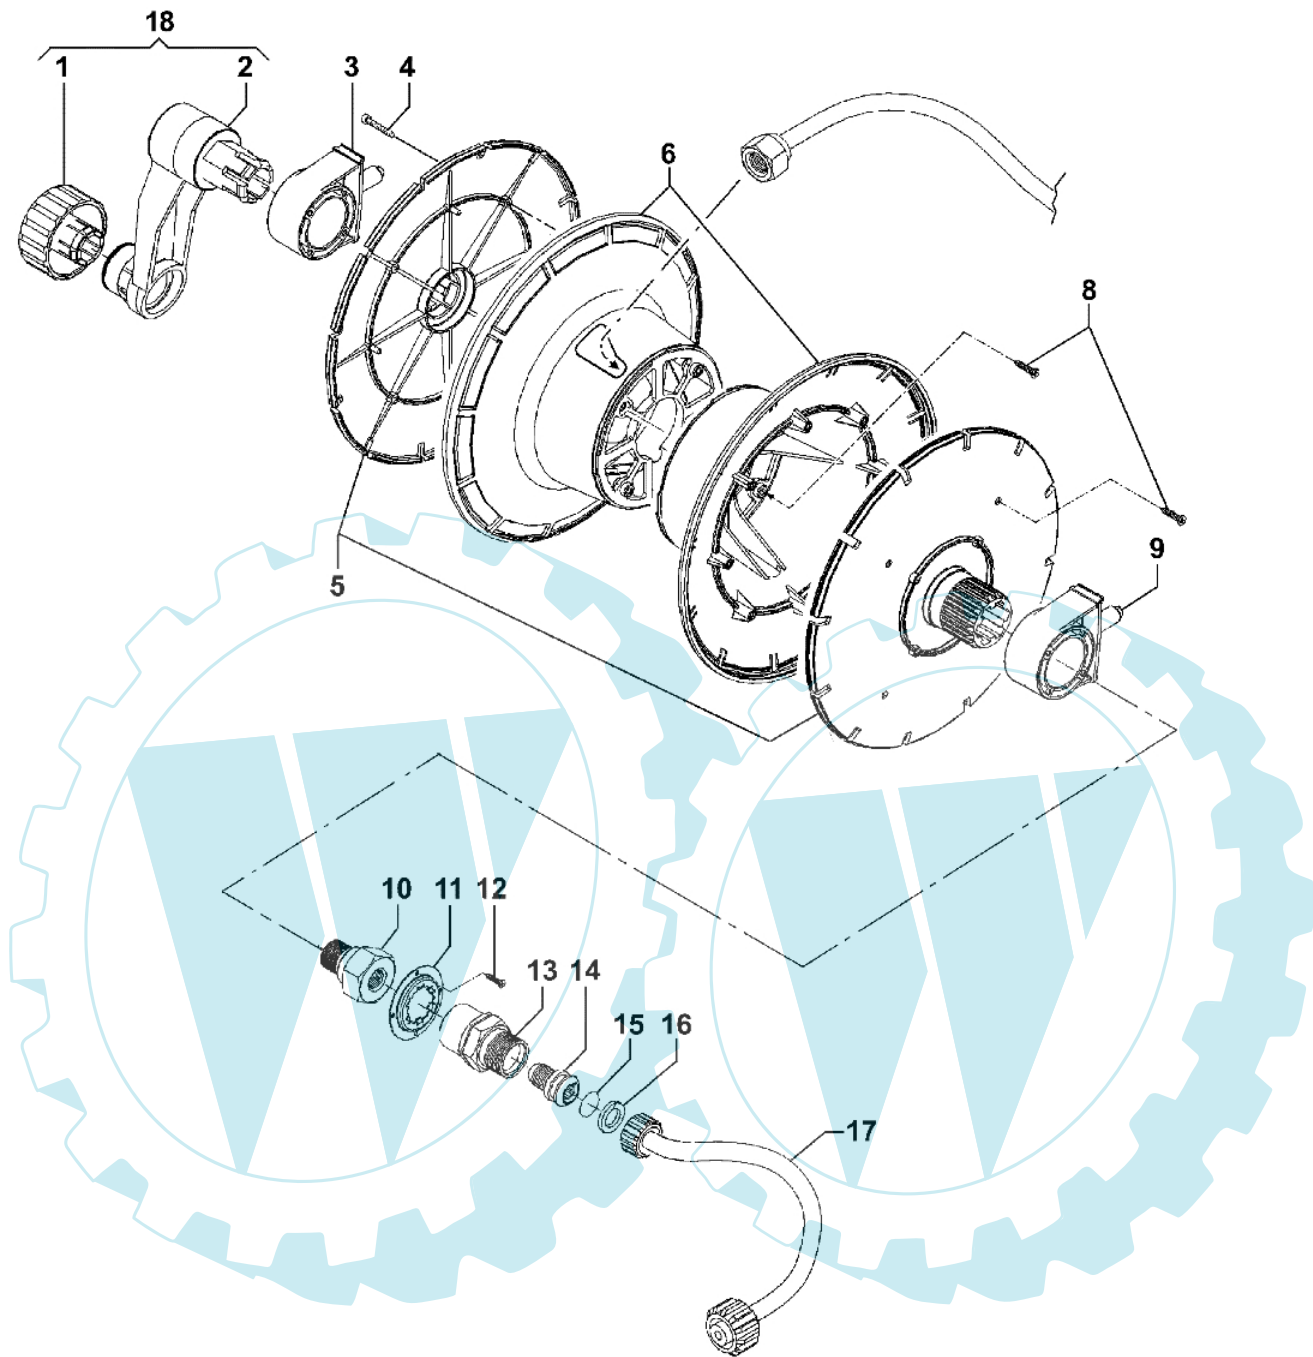

PW 155 - Schlauchwickler

Bild Nr.	Anz.	Teilenummer	Beschreibung	Technische Nachricht
1	1	CH24310007	Knopf	
2	1	CH18040005	Kurbel	
3	1	CH30020568	Halter	
4	4	CH36250061	Schraube	
5	2	CH06020055	Schneidblatt	
6	2	CH06020054	Gehäuse	
8	8	CH36250061	Schraube	
9	1	CH30020568	Halter	
10	1	CH20000110	Nippel	
11	1	CH18020225	Feder	
12	4	CH36250059	Schraube	
13	1	CH20000109	Anschluss	
14	1	CH36050106	Schraube	
15	1	CH12100170	O-ring	
16	1	CH00090279	Ring	
17	1	CH32081017	Rohr	
18	1	CH01990165	Handgriff	