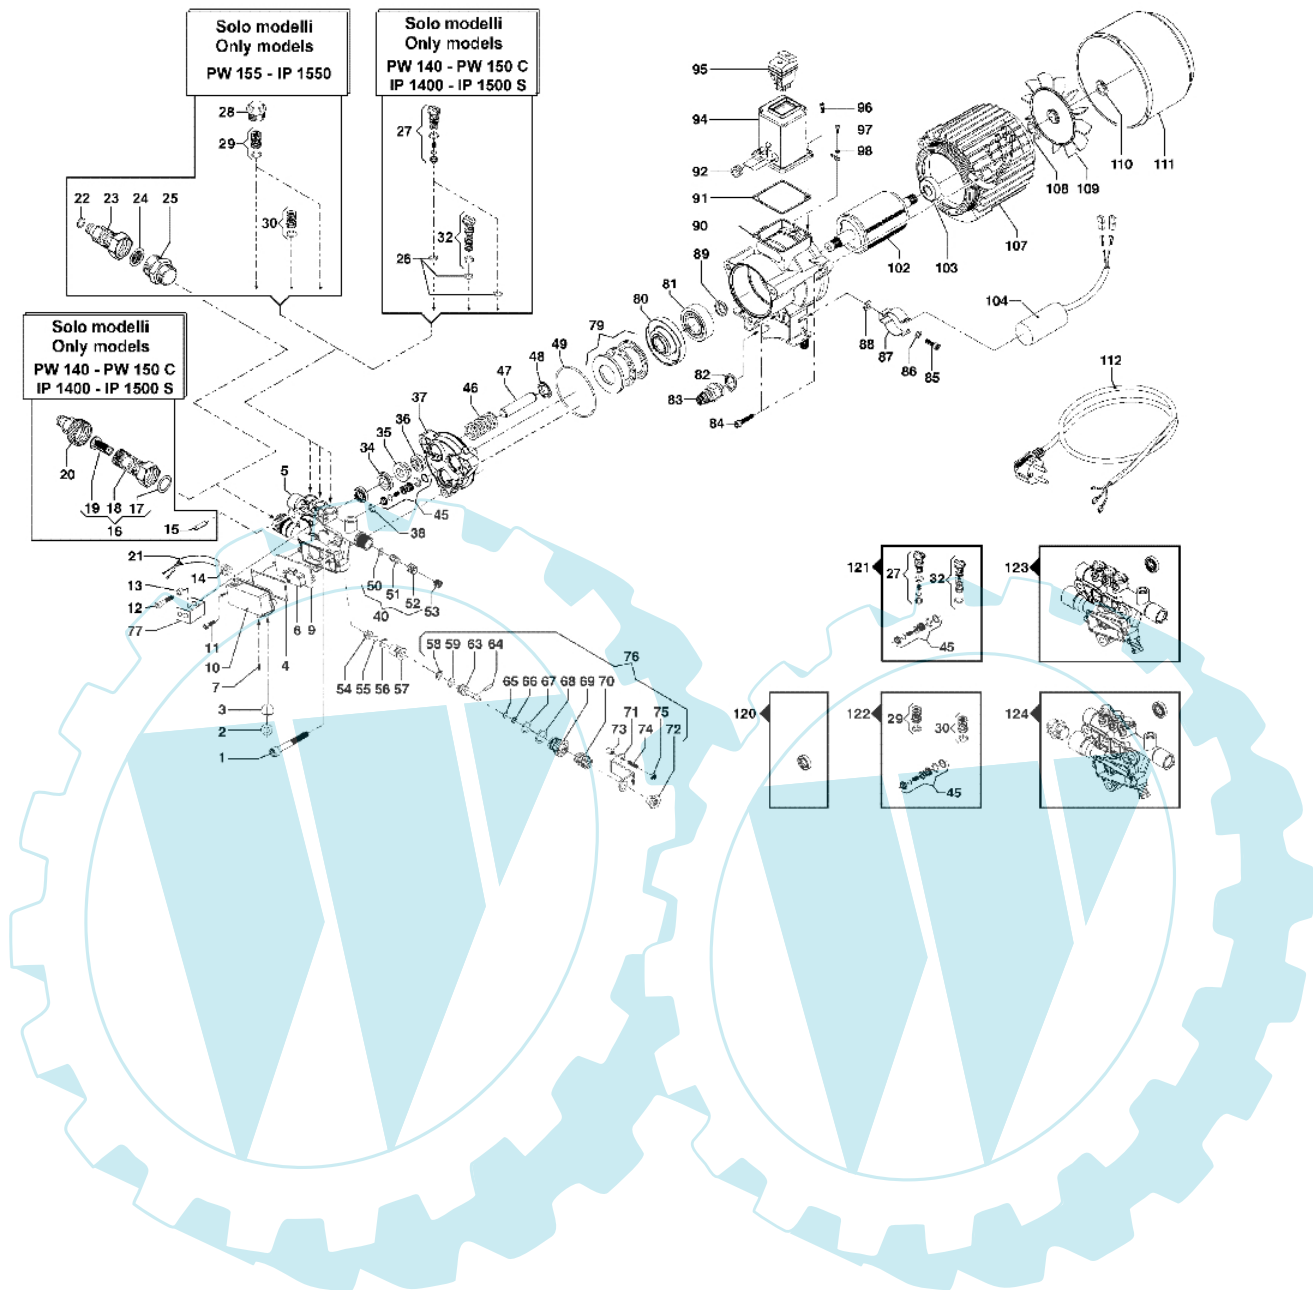

PW 155 - Motorpumpe

Bild Nr.	Anz.	Teilenummer	Beschreibung	Technische Nachricht
1	3	CH36090191	Schraube	
2	1	CH00090229	Ring	
3	2	CH24160112	Schultz	
4	1	CH12100550	O-ring	
5	1	CH32180369	Gehäuse	
6	1	CH18250011	Schalter	
7	1	CH30050023	Stift	
9	1	CH04020290	Gehäuse	
10	1	CH04020276	Deckung	
11	2	CH36090075	Schraube	
12	1	CH36070106	Schraube	
13	1	CH06010309	Distanzstück	
14	1	CH24340048	Kabeldurchführung	
21	1	CH04560322	Kabel	
22	1	CH12100057	O-ring	
23	1	CH28030524	Anschluss	
24	1	CH10020158	Filter	
25	1	CH20000056	Nippel	
27	2	CH12200057	Ventil	
28	3	CH32020279	Stopfen	
29	2	CH12200054	Ventil	
30	1	CH12200055	Ventil	
32	-	-	Nicht verfügbar für diesen produkt	
34	3	CH00090300	Ring	
35	3	CH06010308	Distanzstück	
36	3	CH00190111	Kobelnring	
37	1	CH24320018	Pumpengehäuse	
38	3	CH12100465	O-ring	
40	1	CH50270025	Ventilkit	
45	3	CH12200054	Ventil	
46	3	CH18020213	Feder	
47	3	CH24090125	Kolben	
48	3	CH00090267	Ring	
49	1	CH12100600	Dichtung	
50	1	CH12100220	O-ring	
51	1	CH36000087	Ventil	
52	1	CH18020284	Feder	
53	1	CH32020280	Stopfen	
54	1	CH30090141	Sitz	
55	1	CH30030035	Kugel	
56	1	CH12100152	O-ring	
57	1	CH30090148	Sitz	
58	1	CH00090112	Ring	
59	1	CH12100041	O-ring	
63	1	CH00150194	Kit easy start	
64	1	CH30210035	Stift	
65	1	CH12100055	O-ring	
66	1	CH00090110	Ring	
67	1	CH12100049	O-ring	
68	1	CH12100390	O-ring	
69	1	CH36050115	Schraube	
70	1	CH18020249	Feder	
71	1	CH16000090	Hebelset	
72	1	CH32020241	Schraube	
73	1	CH04320044	Stecker	
74	1	CH36220047	Schraube	
75	1	CH06040087	Mutter	
76	1	CH12150339	Ventilkit	
77	1	CH24000101	Schienenfuss	
79	1	CH04360028	Lager	
80	1	CH00010505	Welle	
81	1	CH04380091	Lager	
82	1	CH12270028	Zwinge	
83	1	CH24340027	Kabeldurchführung	
84	3	CH36090114	Schraube	
85	1	CH36090193	Schraube	
86	1	CH28110030	Scheibe	
87	1	CH18020224	Flansch	
88	1	CH06040095	Mutter	
89	1	CH00190118	Kobelnring	
90	1	CH10090205	Flansch (motor)	
91	1	CH12010151	Dichtung	
92	3	CH24340048	Kabeldurchführung	
94	1	CH30010159	Deckel	
95	1	CH14100101	Schalter	
96	2	CH36250046	Schraube	