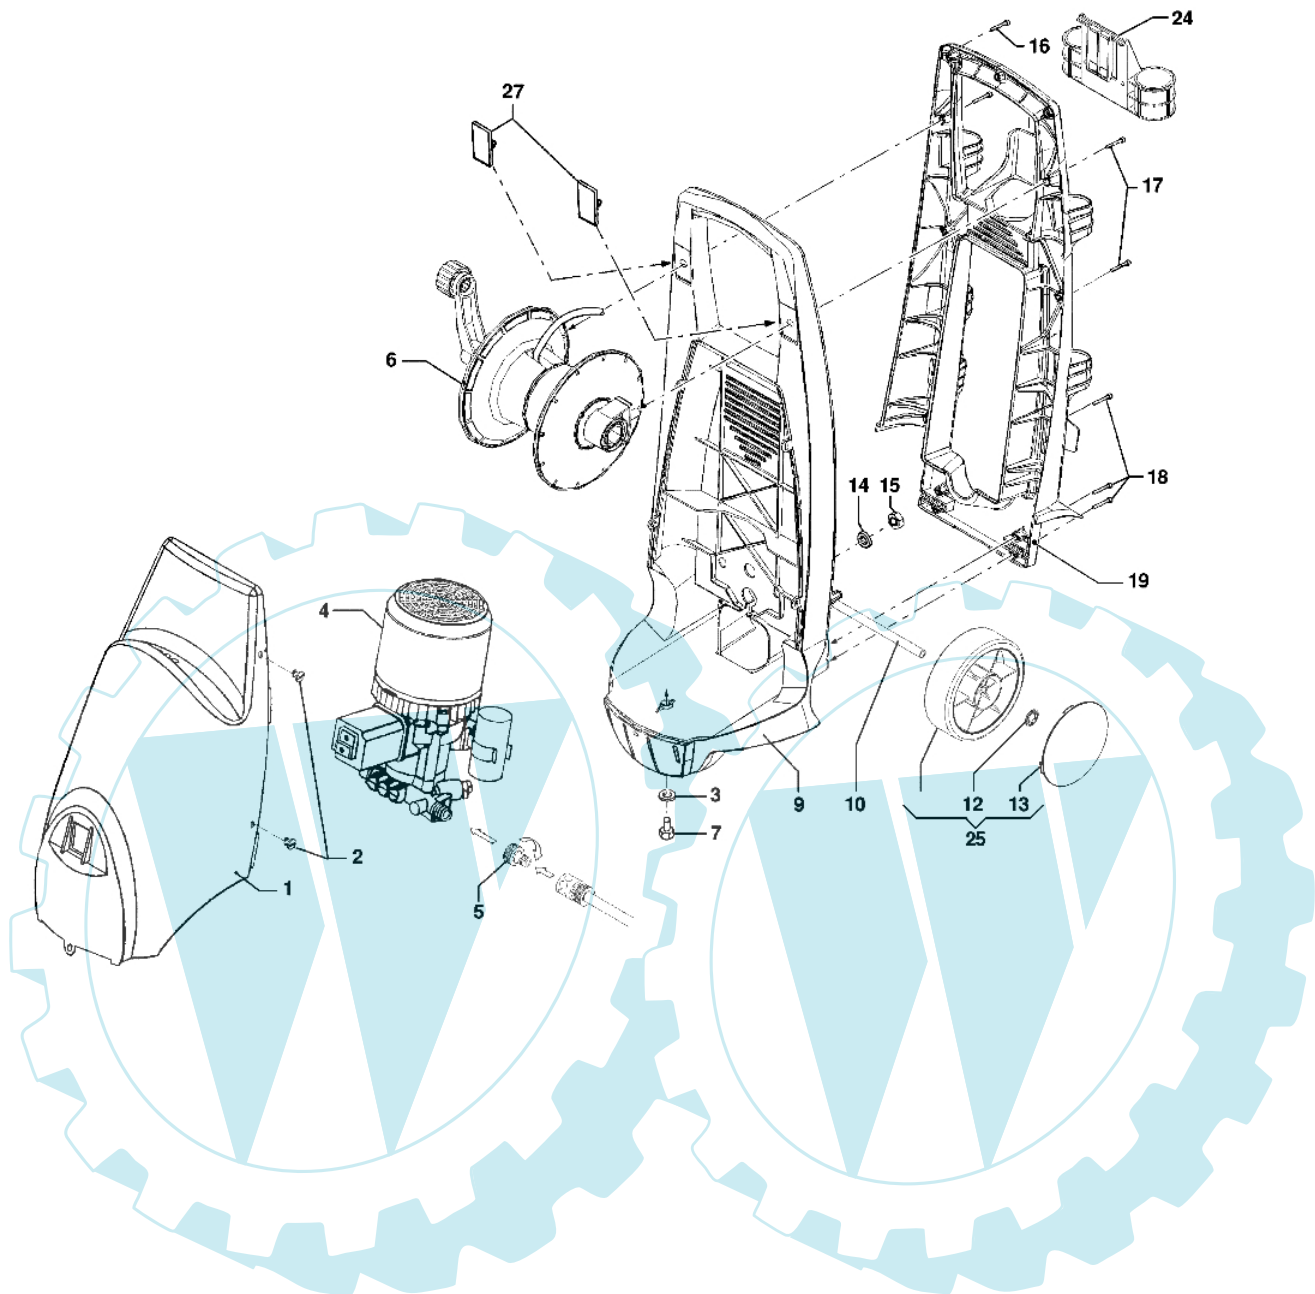

PW 155 - Gehäuse

Bild Nr.	Anz.	Teilenummer	Beschreibung	Technische Nachricht
1	1	CH04770182	Verkleidung	
2	5	CH12020059	Schraube	
3	1	CH28110016	Scheibe	
4	1	CH73040326	Motorpumpe	
5	1	CH28030325	Anschluss	
6		-	Nicht verfügbar für diesen produkt	
7	1	CH36070214	Schraube	
9	1	CH32060268	Rahmen	
10	1	CH00170012	Räderachse	
12	2	CH00090273	Ring	
13	2	CH04020295	Raddeckel	
14	2	CH28110015	Scheibe	Fino a/up to serial number 34847367
14	2	CH28110002	Scheibe	Da/from serial number 34847368
15	2	CH06040001	Mutter	Fino a/up to serial number 34847367
15	2	CH06040079	Mutter	Da/from serial number 34847368
16	3	CH36250057	Schraube	
17	4	CH36250058	Schraube	
18	6	CH36250058	Schraube	
19	1	CH32060267	Rahmen	
24	1	CH30020573	Halter	
25	2	CH01990237	Rad-bausatz	
27	2	CH04020265	Stopfen	