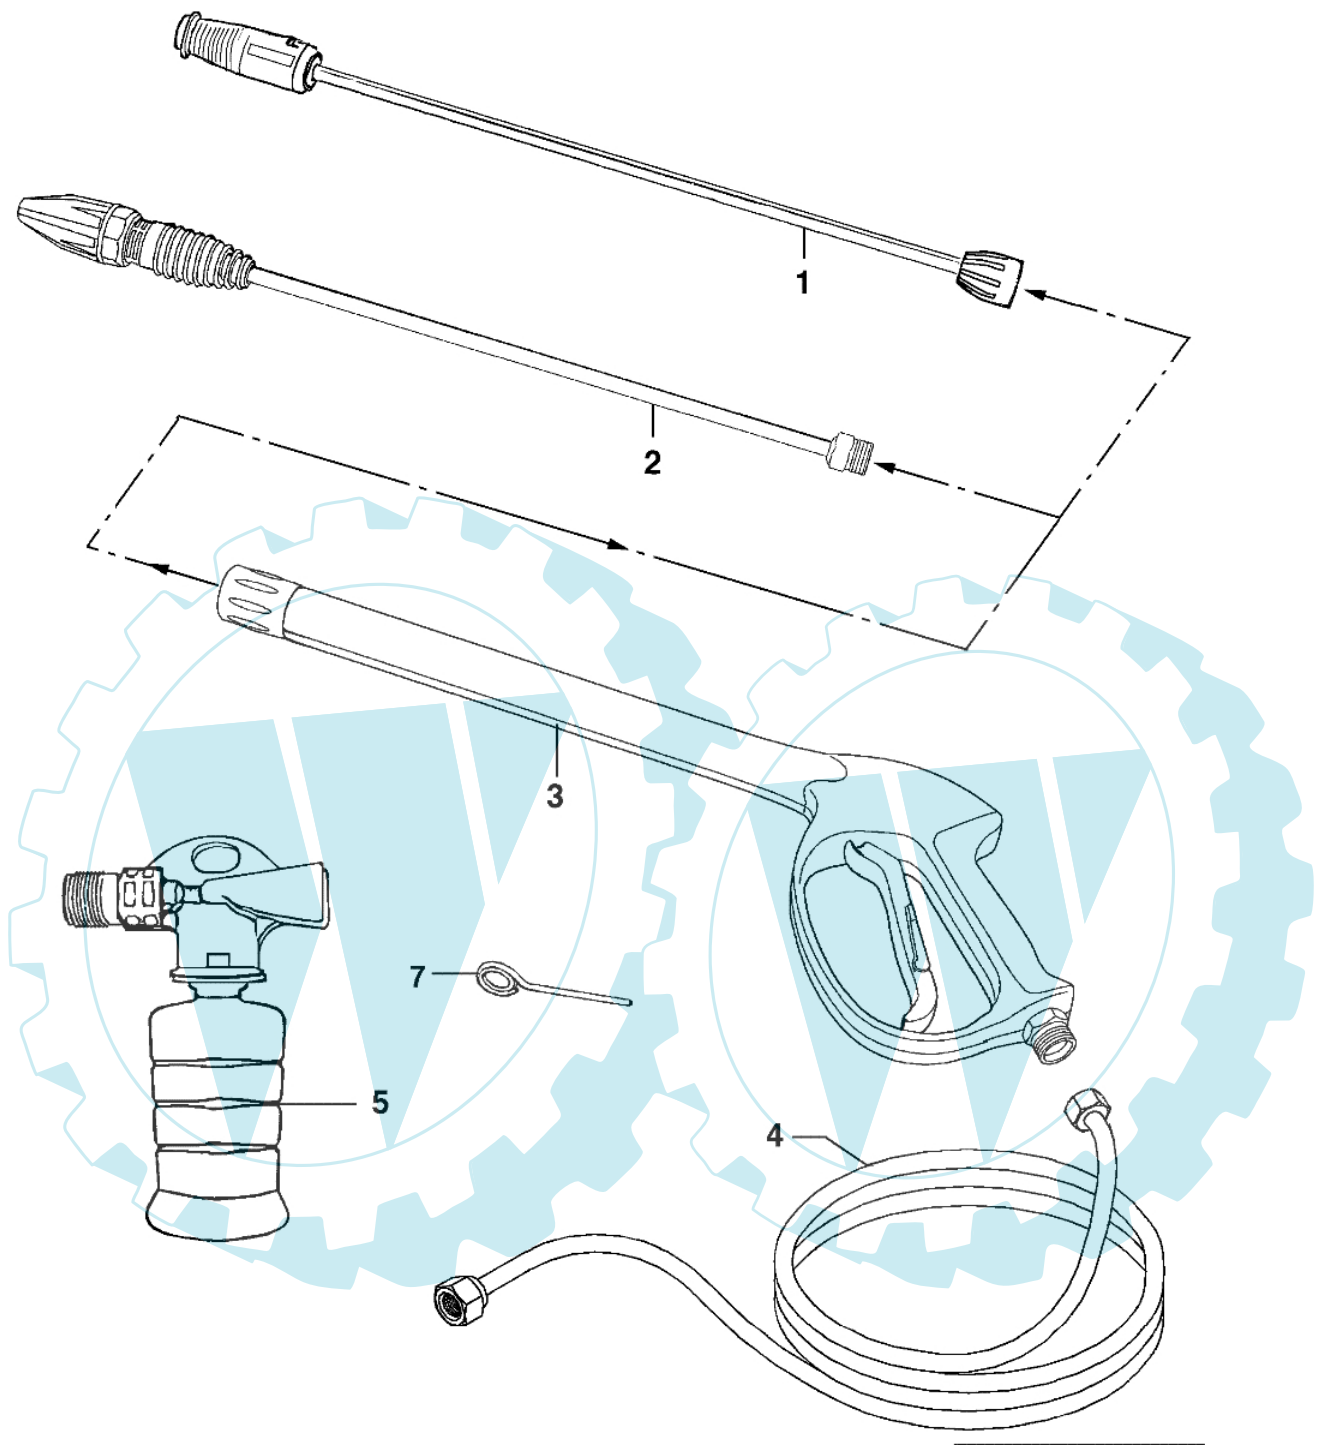

PW 155 - Schneidwerkzeuge

Bild Nr.	Anz.	Teilenummer	Beschreibung	Technische Nachricht
1	1	CH33010750	Lanze	
2	1	68500007	Lanze	
3	1	CH24100086	Pistole	
4		CH33010612	Rohr	
5	1	CH33010748	Lanze	
7	1	CH04550013	Duese